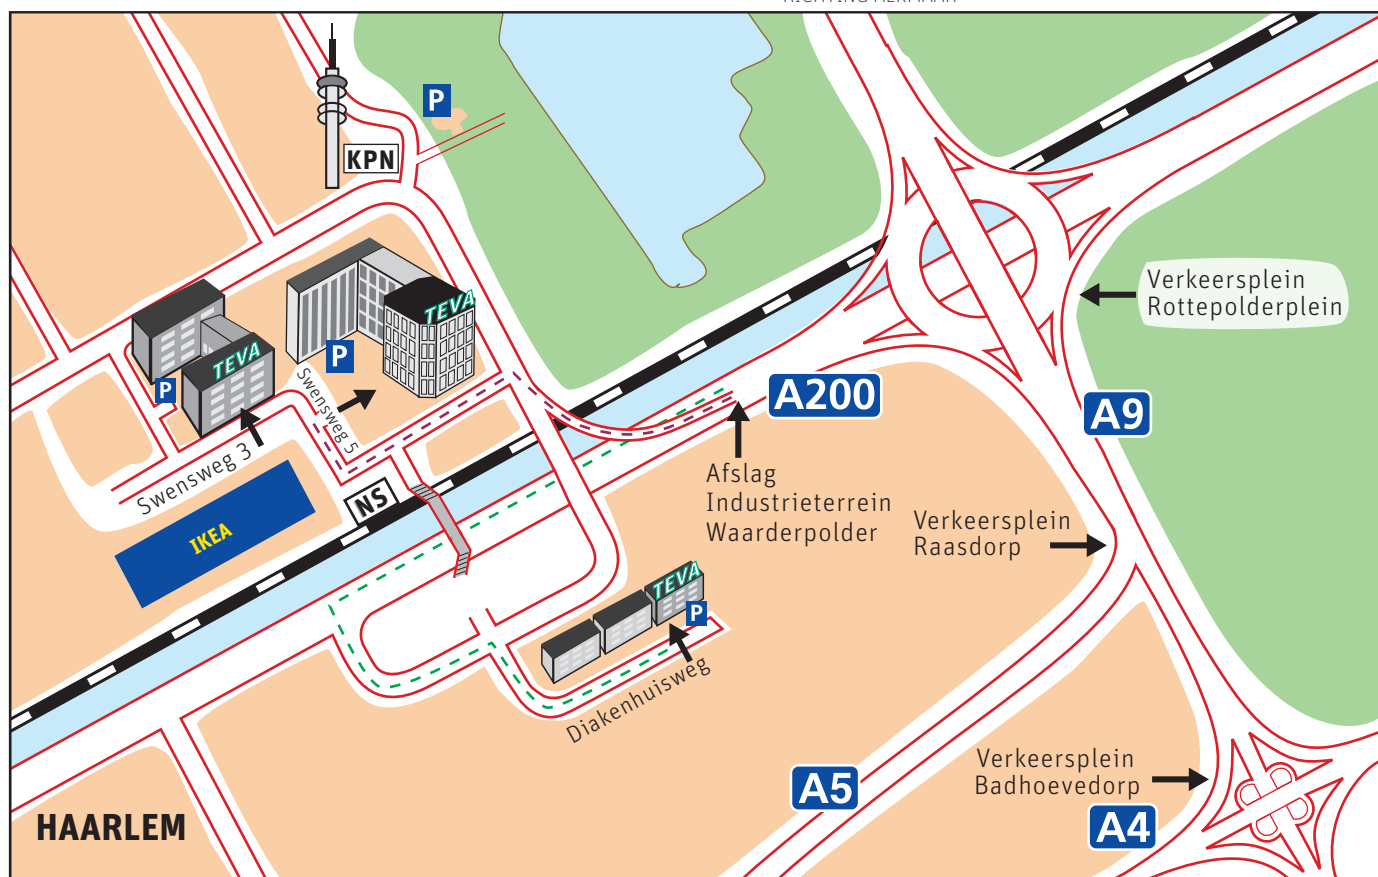

ROUTEBSCHRIJVING

RICHTING ALKMAAR

RICHTING AMSTERDAM

RICHTING DEN HAAG/SCHIPHOL

RICHTING UTRECHT

BEREIKBAARHEID AUTO

Vanuit het midden van Nederland (Utrecht e.o.)

- Komend vanuit de richting Utrecht (A2) volgt u de A9 richting Haarlem/Alkmaar.
- Bij verkeersplein Rottepolderplein neemt u de afslag Amsterdam/Haarlem/Halfweg.
- Vervolgens gaat u richting Haarlem (A200).
- *Sorteer links voor en neem de afslag Industrieterrein Waarderpolder (fly-over).
- Na de fly-over ziet u Teva aan uw linkerhand en neemt u de eerste afslag linksaf. Parkeren kunt u op het terrein of, indien vol, op het bovendeck van de IKEA parkeergarage aan de rechterkant.

Vanuit het zuiden en westen van Nederland (Den Haag e.o.)

- Komend vanuit de richting Den Haag (A4) neemt u vóór Schiphol de afslag A5, richting Haarlem. Hierna volgt u de A9 richting Haarlem/Alkmaar.
- Bij verkeersplein Rottepolderplein neemt u de afslag Amsterdam/Haarlem/Halfweg.
- Vervolgens gaat u richting Haarlem (A200).
- *Sorteer links voor en neem de afslag Industrieterrein Waarderpolder (fly-over).
- Na de fly-over ziet u Teva aan uw linkerhand en neemt u de eerste afslag linksaf. Parkeren kunt u op het terrein of, indien vol, op het bovendeck van de IKEA parkeergarage aan de rechterkant.

Vanuit het noorden van Nederland (Alkmaar e.o.)

- Komend vanuit de richting Alkmaar (A9) neemt u, bij verkeersplein Rottepolderplein, de afslag Amsterdam/Haarlem/Halfweg.
- Vervolgens gaat u richting Haarlem (A200).
- *Sorteer links voor en neem de afslag Industrieterrein Waarderpolder (fly-over).
- Na de fly-over ziet u Teva aan uw linkerhand en neemt u de eerste afslag linksaf. Parkeren kunt u op het terrein.
- *Voor Diakenhuisweg: sorteer rechts voor, rij onder de fly-over door. Neem de eerste afslag links, dan de eerste rechts. Ga met de bocht mee naar links. Laatst gebouw aan uw linkerhand.