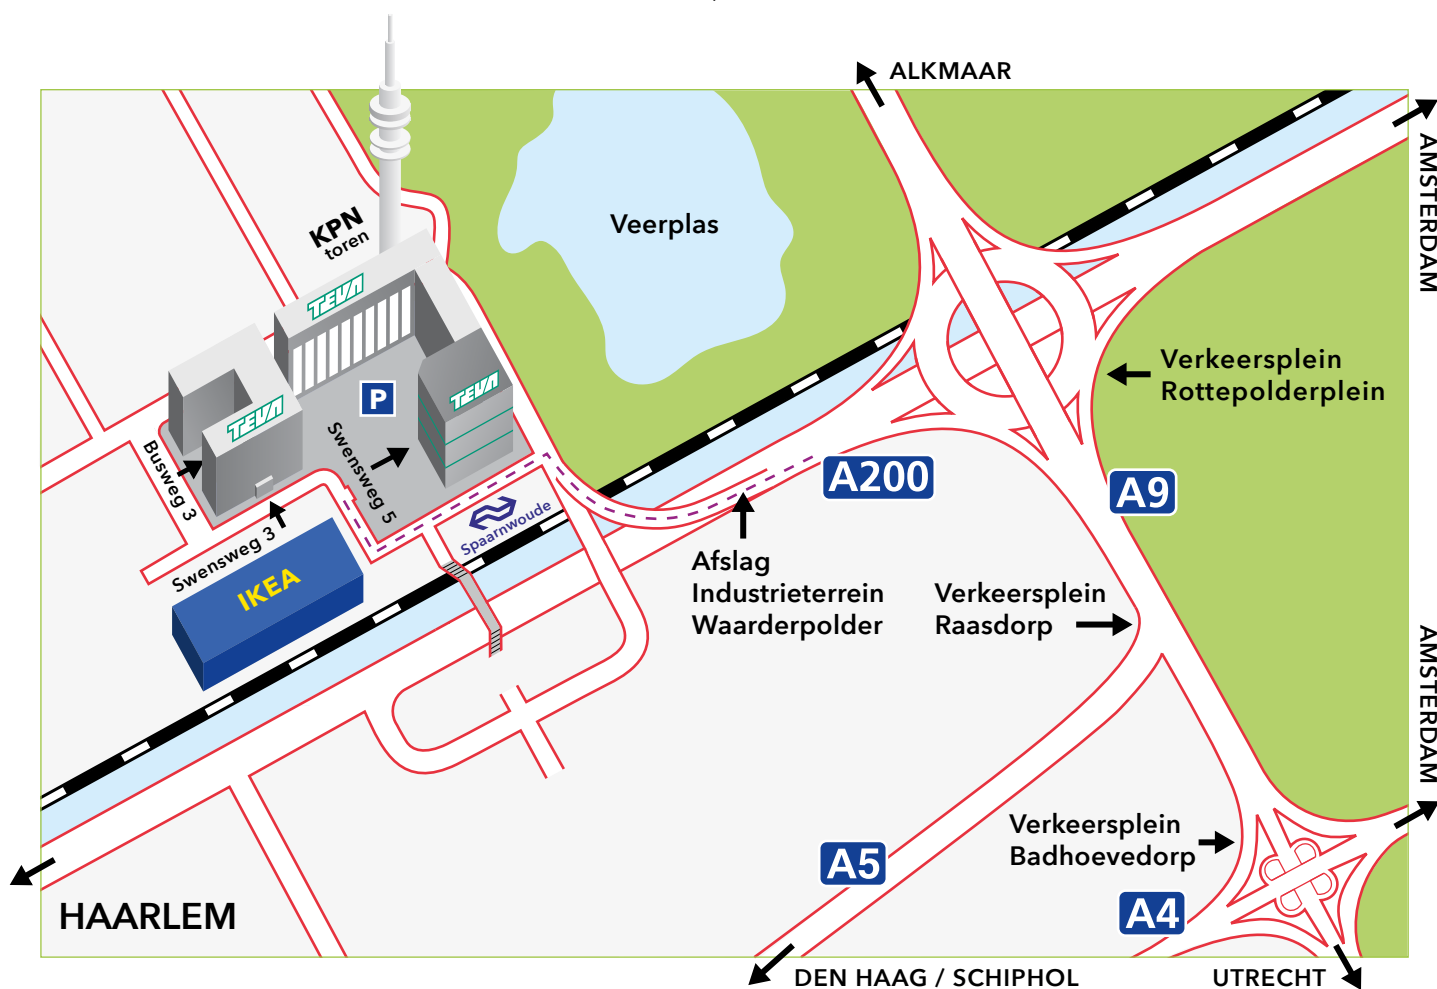

ROUTEBESCHRIJVING

BEREIKBAARHEID PER AUTO

Vanuit het midden van Nederland (Utrecht e.o.)

- Komend vanuit de richting Utrecht (A2) volgt u de A9 richting Haarlem/Alkmaar.
- Bij verkeersplein Rottepolderplein neemt u de afslag Amsterdam/Haarlem/Halfweg.
- Vervolgens gaat u richting Haarlem (A200).
- Sorteert links voor en neemt de afslag Industrieterrein Waarderpolder (fly-over).
- Na de fly-over ziet u Teva aan uw linkerhand en neemt u de eerste afslag linksaf. Parkeren kunt u op het terrein.

Vanuit het zuiden en westen van Nederland (Den Haag e.o.)

- Komend vanuit de richting Den Haag (A4) neemt u vóór Schiphol de afslag A5, richting Haarlem. Hierna volgt u de A9 richting Haarlem/Alkmaar.
- Bij verkeersplein Rottepolderplein neemt u de afslag Amsterdam/Haarlem/Halfweg.
- Vervolgens gaat u richting Haarlem (A200).
- Sorteert links voor en neemt de afslag Industrieterrein Waarderpolder (fly-over).
- Na de fly-over ziet u Teva aan uw linkerhand en neemt u de eerste afslag linksaf. Parkeren kunt u op het terrein.

Vanuit het noorden van Nederland (Alkmaar e.o.)

- Komend vanuit de richting Alkmaar (A9) neemt u, bij verkeersplein Rottepolderplein, de afslag Amsterdam/Haarlem/Halfweg.
- Vervolgens gaat u richting Haarlem (A200).
- Sorteert links voor en neemt de afslag Industrieterrein Waarderpolder (fly-over).
- Na de fly-over ziet u Teva aan uw linkerhand en neemt u de eerste afslag linksaf. Parkeren kunt u op het terrein.

BEREIKBAARHEID TREIN/OPENBAAR VERVOER

Per trein: Teva ligt op 5 minuten loopafstand van station Haarlem Spaarwoude dat met diverse stoptreinen te bereiken is.

Teva Pharmachemie
Teva Nederland
Telefoon 023 - 5 147 147
Telefax 023 - 5 312 879